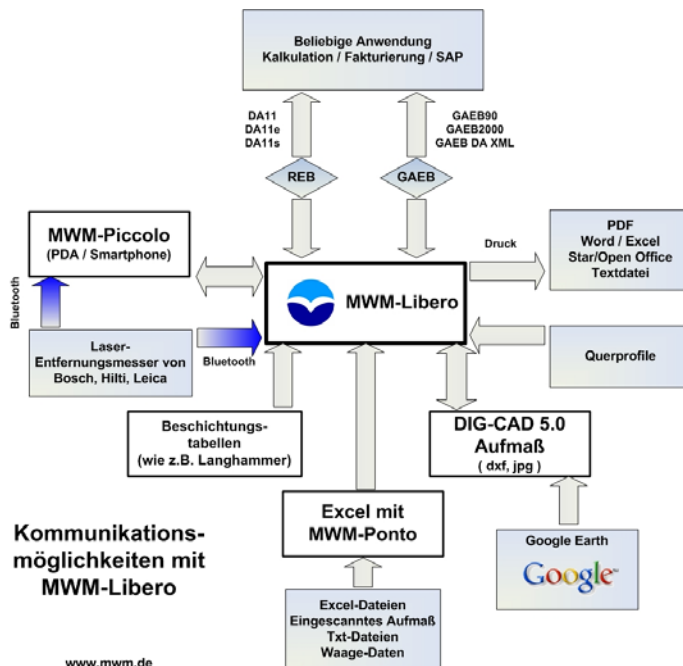

**MWM Software & Beratung GmbH 53225 Bonn**  
**Combahnstraße 43**  
**Telefon 0228 400680 - Telefax 0228 40068-43**  
**www.mwm.de info@mwm.de**

**Mengenermittlung mit der PC-Anwendung MWM-Libero und der PDA-Anwendung MWM-Piccolo mit Leica DISTO A6 und D8**

**MWM-Libero** ist eine **freie** und **schnelle Mengenermittlung** nach der REB 23.003 mit integrierter Fakturierung für Abschlags- und Schlussrechnungen und Angebotserstellung. Schnittstellen nach REB (DA11, DA11e, DA11s), GAEB 90, GAEB 2000 und GAEB DA XML sorgen für die innovative Integration in jede bestehende BAU-IT-Lösung.

*MWM-Piccolo auf dem PDA*

Für den **PDA** steht die Anwendung **MWM-Piccolo** zur Verfügung.

Die bewährten MWM-Bausteine werden in Ein-Mann-Firmen ebenso wie bei den größten Baukonzernen eingesetzt. So wurde der Berliner Hauptbahnhof mit **MWM-Libero** abgerechnet.