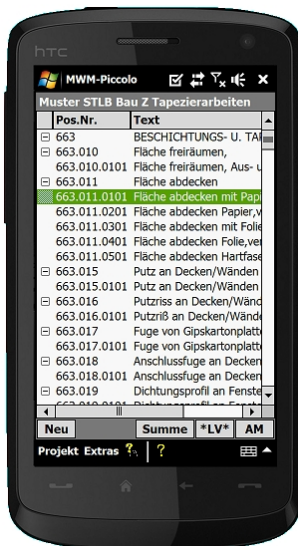

**MWM Software & Beratung GmbH 53225 Bonn**  
**Combahnstraße 43**  
**Telefon 0228 400680 - Telefax 0228 40068-43**  
**www.mwm.de info@mwm.de**

**Mengenermittlung mit der PC-Anwendung MWM-Libero und der PDA-Anwendung MWM-Piccolo mit Leica DISTO A6 und D8**

**MWM-Libero** ist eine **freie** und **schnelle Mengenermittlung** nach der REB 23.003 mit integrierter Fakturierung für Abschlags- und Schlussrechnungen und Angebotserstellung. Schnittstellen nach REB (DA11, DA11e, DA11s), GAEB 90, GAEB 2000 und GAEB DA XML sorgen für die innovative Integration in jede bestehende BAU-IT-Lösung.